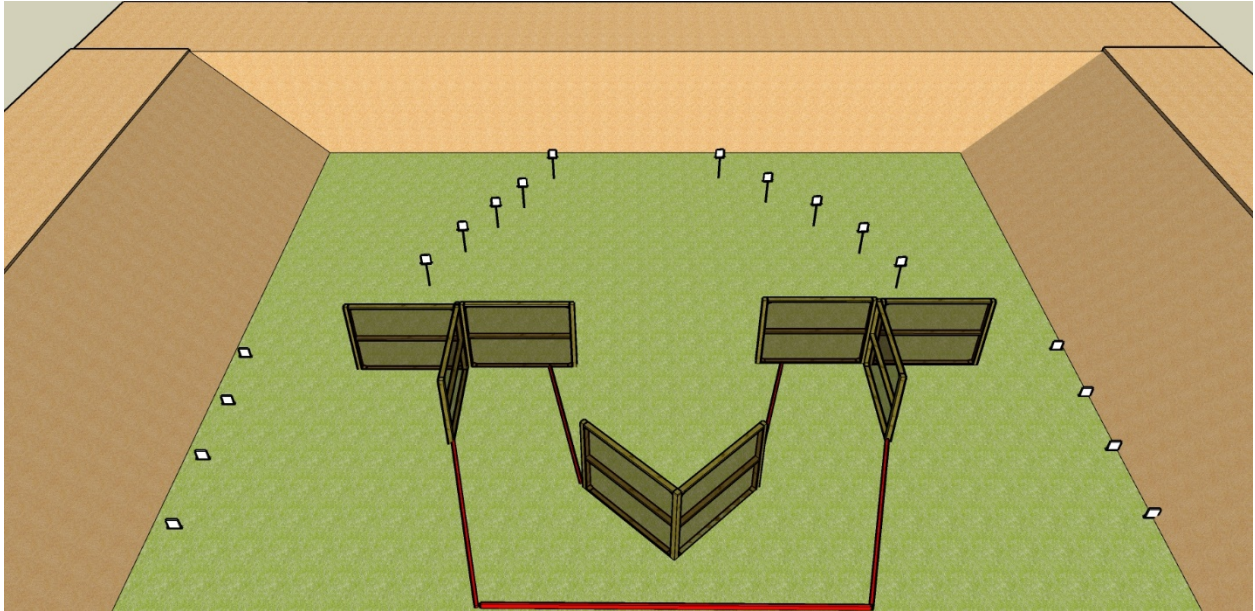

ЧЕМПІОНАТ КИЇВСЬКОЇ ОБЛАСТІ 2021 РУШНИЦЯ

Вид вправи	Середня вправа				ВПРАВА 7
Мішені	Паперова мішень	Штраф	Поппер	Керамічна мішень	Металева тарілка
					18
К-ть залікових пострілів	18	Тип боєприпасу	Шріт	Максимальна к-ть очок	90
Положення готовності зброї	Положення 1				
Стартова позиція	Будь-де у вказаній зоні, ствол в напрямку мішеней.				
Стартовий сигнал	Звуковий				
Процедура виконання	Після стартового сигналу вразити мішені не виходячи із вказаної зони обмеженою штрафними лініями. Металеві мішені повинні впасти для заліку.				
Кути безпеки	90/90/90