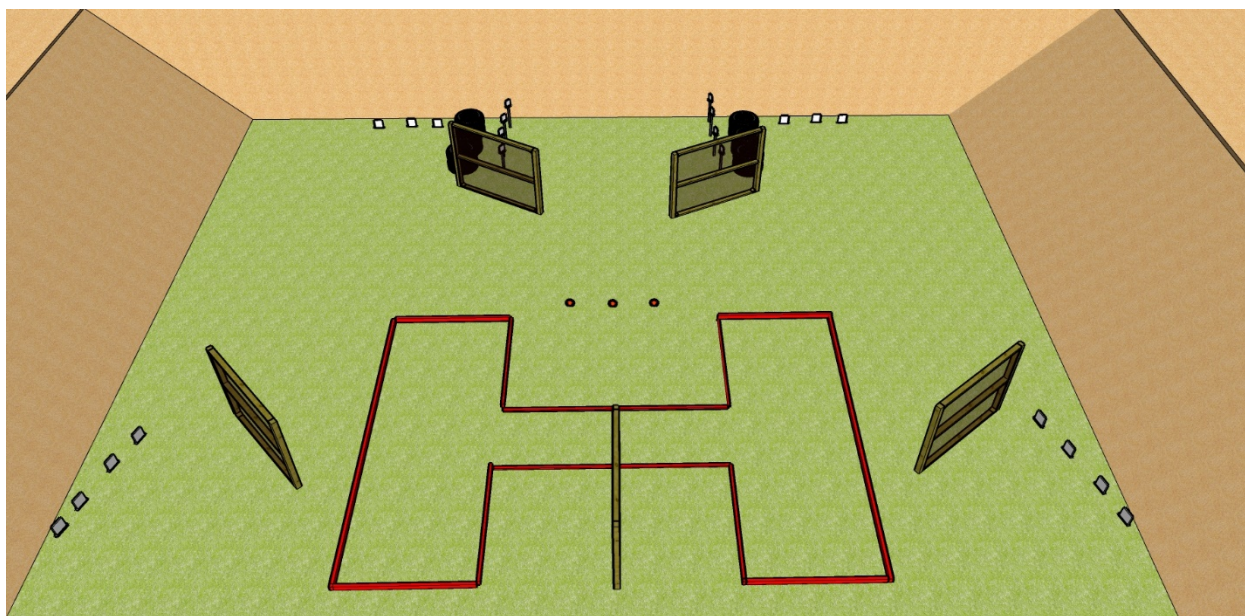

ЧЕМПІОНАТ КИЇВСЬКОЇ ОБЛАСТІ 2021 РУШНИЦЯ

Вид вправи	Середня вправа				ВПРАВА 1
Мішені	Паперова мішень	Штраф	Поппер	Керамічна мішень	Металева тарілка
К-ть залікових пострілів	13	Тип боєприпасу	3	Максимальна к-ть очок	10
Положення готовності зброї	Положення 1				
Стартова позиція	Будь-де у вказаній зоні, ствол в напрямку мішеней.				
Стартовий сигнал	Звуковий				
Процедура виконання	Після стартового сигналу вразити мішені не виходячи із вказаної зони обмеженою штрафними лініями. Металеві мішені повинні впасти для заліку.				
Кути безпеки	90/90/90				

ЧЕМПІОНАТ КИЇВСЬКОЇ ОБЛАСТІ 2021 РУШНИЦЯ

Вид вправи	Довга вправа				ВПРАВА 2
Мішені	Паперова мішень	Штраф	Поппер	Керамічна мішень	Металева тарілка
К-ть залікових пострілів	25	Тип боєприпасу	Шріт	3	22
К-ть залікових пострілів	25	Тип боєприпасу	Шріт	Максимальна к-ть очок	125
Положення готовності зброї	Положення 1				
Стартова позиція	Будь-де у вказаній зоні, ствол в напрямку мішеней.				
Стартовий сигнал	Звуковий				
Процедура виконання	Після стартового сигналу вразити мішені не виходячи із вказаної зони обмеженою штрафними лініями. Металеві мішені повинні впасти для заліку, керамічні мішені мають бути вражені, або мати явні пошкодження.				
Кути безпеки	90/90/90				

ЧЕМПІОНАТ КИЇВСЬКОЇ ОБЛАСТІ 2021 РУШНИЦЯ

Вид вправи	Середня вправа				ВПРАВА 3
Мішені	Паперова мішень	Штраф	Поппер	Керамічна мішень	Металева тарілка
					16
К-ть залікових пострілів	16	Тип боєприпасу	Шріт	Максимальна к-ть очок	80
Положення готовності зброї	Положення 1				
Стартова позиція	Будь-де у вказаній зоні, ствол паралельно боковому валу				
Стартовий сигнал	Звуковий				
Процедура виконання	Після стартового сигналу вразити мішені не виходячи із вказаної зони обмеженою штрафними лініями. Металеві мішені повинні впасти для заліку.				
Кути безпеки	90/90/90				