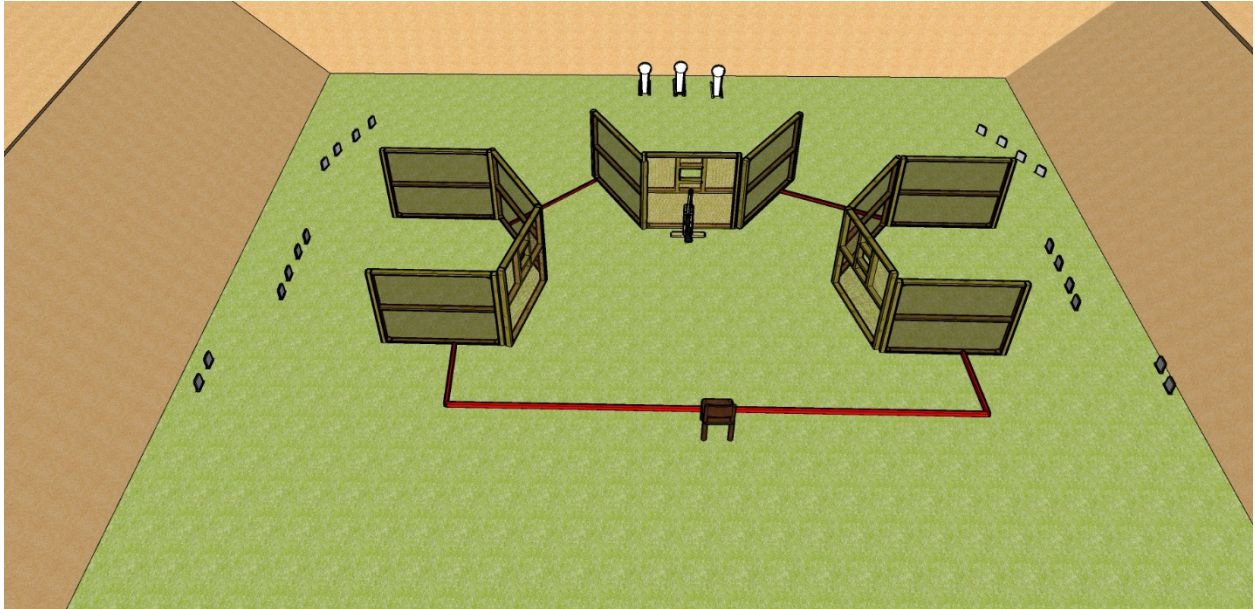

ЧЕМПІОНАТ КИЇВСЬКОЇ ОБЛАСТІ 2021 РУШНИЦЯ

Вид вправи	Довга вправа				ВПРАВА 4
Мішені	Паперова мішень	Штраф	Поппер	Керамічна мішень	Металева тарілка
			3		20
К-ть залікових пострілів	23	Тип боєприпасу	Шріт	Максимальна к-ть очок	115
Положення готовності зброї	Положення 2, патронник пустий, затвор закритий				
Стартова позиція	Стрілець сидить на стільці, стопи на мітках, спина торкається спинки стільця. Рушниця знаходиться в піраміді				
Стартовий сигнал	Звуковий				
Процедура виконання	Після стартового сигналу вразити мішені не виходячи із вказаної зони обмеженою штрафними лініями. Металеві мішені повинні впасти для заліку.				
Кути безпеки	90/90/90