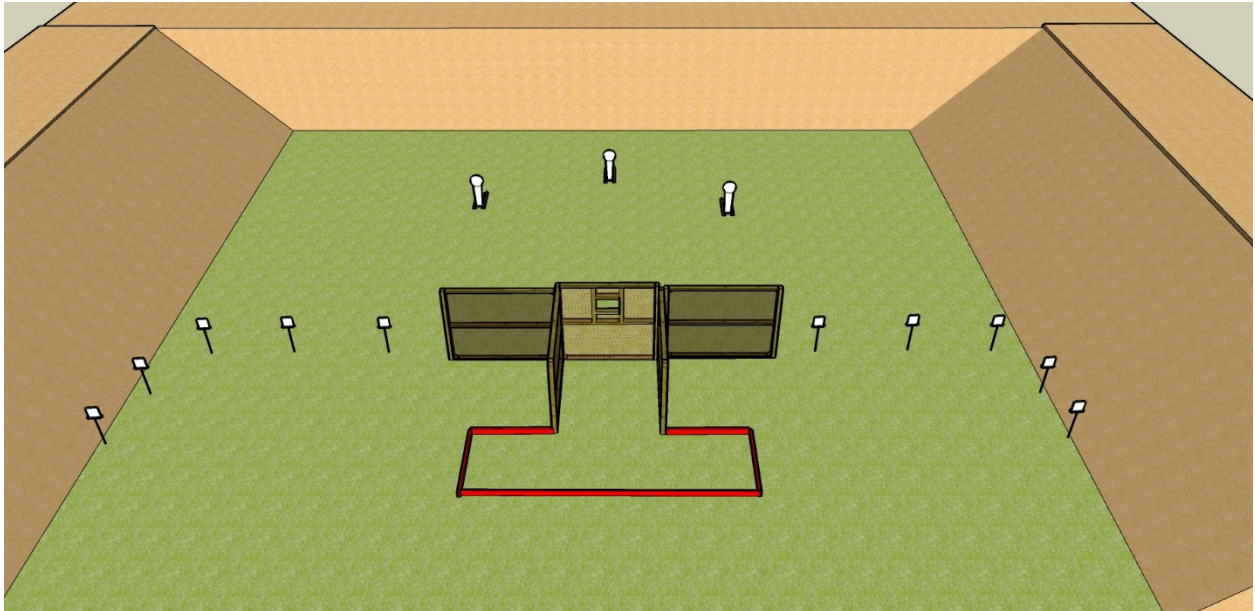

ЧЕМПІОНАТ КИЇВСЬКОЇ ОБЛАСТІ 2021 РУШНИЦЯ

Вид вправи	Середня вправа				ВПРАВА 1
Мішені	Паперова мішень	Штраф	Поппер	Керамічна мішень	Металева тарілка
К-ть залікових пострілів	13	Тип боєприпасу	3	Максимальна к-ть очок	10
Положення готовності зброї	Положення 1				
Стартова позиція	Будь-де у вказаній зоні, ствол в напрямку мішеней.				
Стартовий сигнал	Звуковий				
Процедура виконання	Після стартового сигналу вразити мішені не виходячи із вказаної зони обмеженою штрафними лініями. Металеві мішені повинні впасти для заліку.				
Кути безпеки	90/90/90				

ЧЕМПІОНАТ КИЇВСЬКОЇ ОБЛАСТІ 2021 РУШНИЦЯ

Вид вправи	Довга вправа				ВПРАВА 2
Мішені	Паперова мішень	Штраф	Поппер	Керамічна мішень	Металева тарілка
К-ть залікових пострілів	25	Тип боєприпасу	Шріт	3	22
К-ть залікових пострілів	25	Тип боєприпасу	Шріт	Максимальна к-ть очок	125
Положення готовності зброї	Положення 1				
Стартова позиція	Будь-де у вказаній зоні, ствол в напрямку мішеней.				
Стартовий сигнал	Звуковий				
Процедура виконання	Після стартового сигналу вразити мішені не виходячи із вказаної зони обмеженою штрафними лініями. Металеві мішені повинні впасти для заліку, керамічні мішені мають бути вражені, або мати явні пошкодження.				
Кути безпеки	90/90/90				

ЧЕМПІОНАТ КИЇВСЬКОЇ ОБЛАСТІ 2021 РУШНИЦЯ

Вид вправи	Середня вправа				ВПРАВА 3
Мішені	Паперова мішень	Штраф	Поппер	Керамічна мішень	Металева тарілка
					16
К-ть залікових пострілів	16	Тип боєприпасу	Шріт	Максимальна к-ть очок	80
Положення готовності зброї	Положення 1				
Стартова позиція	Будь-де у вказаній зоні, ствол паралельно боковому валу				
Стартовий сигнал	Звуковий				
Процедура виконання	Після стартового сигналу вразити мішені не виходячи із вказаної зони обмеженою штрафними лініями. Металеві мішені повинні впасти для заліку.				
Кути безпеки	90/90/90				