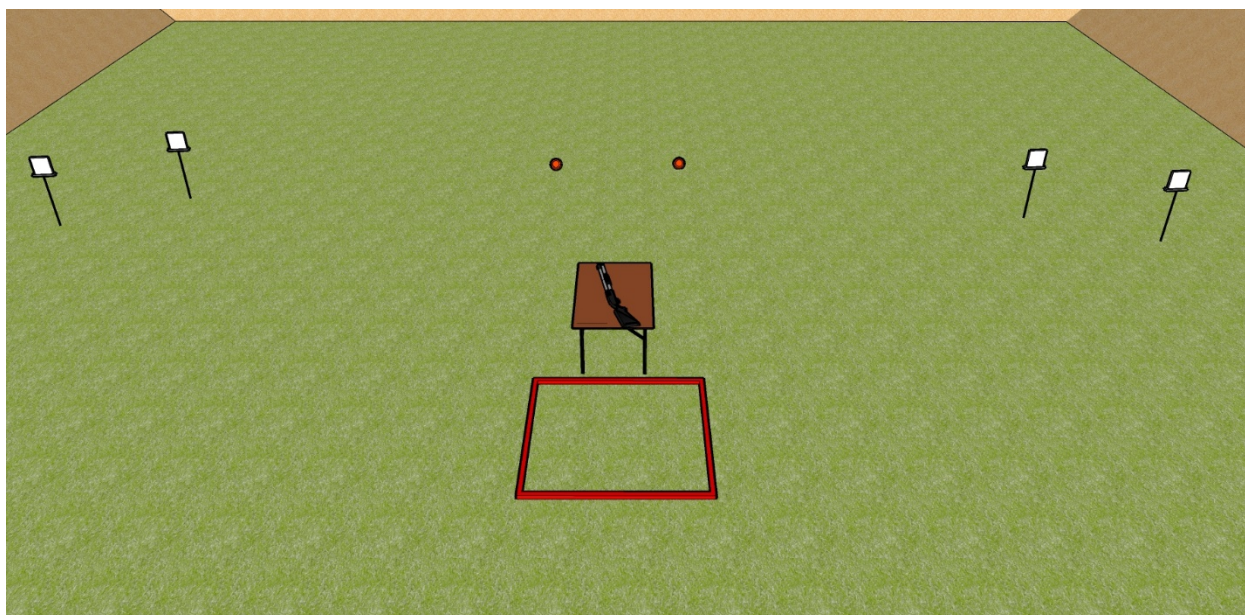

ЧЕМПІОНАТ КИЇВСЬКОЇ ОБЛАСТІ 2021 РУШНИЦЯ

Вид вправи	Коротка вправа				ВПРАВА 6
Мішені	Паперова мішень	Штраф	Поппер	Керамічна мішень	Металева тарілка
				2	4
К-ть залікових пострілів	6	Тип боєприпасу	Шріт	Максимальна к-ть очок	30
Положення готовності зброї	Положення 3, затвор може бути відкритим або закритим				
Стартова позиція	Рушниця лежить на столі, як продемонстровано (пістолетна рукоятку в межах столу, ствол паралельно валу). Стрілець стоїть, як продемонстровано, торкаючись п'ятами синіх міток.				
Стартовий сигнал	Звуковий				
Процедура виконання	Після стартового сигналу вразити мішені не виходячи із вказаної зони обмеженою штрафними лініями. Металеві мішені повинні впасти для заліку, керамічні мішені мають бути вражені, або мати явні пошкодження.				
Кути безпеки	90/90/90