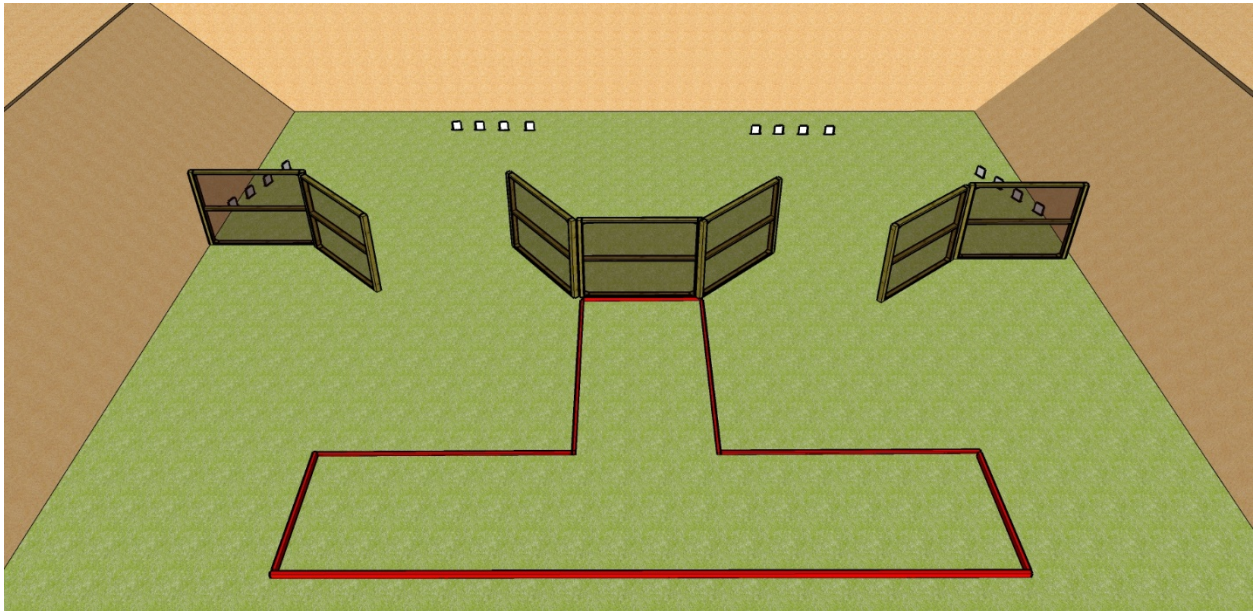

ЧЕМПІОНАТ КИЇВСЬКОЇ ОБЛАСТІ 2021 РУШНИЦЯ

Вид вправи	Середня вправа				ВПРАВА 1
Мішені	Паперова мішень	Штраф	Поппер	Керамічна мішень	Металева тарілка
К-ть залікових пострілів	13	Тип боєприпасу	3	Максимальна к-ть очок	10
Положення готовності зброї	Положення 1				
Стартова позиція	Будь-де у вказаній зоні, ствол в напрямку мішеней.				
Стартовий сигнал	Звуковий				
Процедура виконання	Після стартового сигналу вразити мішені не виходячи із вказаної зони обмеженою штрафними лініями. Металеві мішені повинні впасти для заліку.				
Кути безпеки	90/90/90				

ЧЕМПІОНАТ КИЇВСЬКОЇ ОБЛАСТІ 2021 РУШНИЦЯ

Вид вправи	Довга вправа				ВПРАВА 2
Мішені	Паперова мішень	Штраф	Поппер	Керамічна мішень	Металева тарілка
К-ть залікових пострілів	25	Тип боєприпасу	Шріт	3	22
К-ть залікових пострілів	25	Тип боєприпасу	Шріт	Максимальна к-ть очок	125
Положення готовності зброї	Положення 1				
Стартова позиція	Будь-де у вказаній зоні, ствол в напрямку мішеней.				
Стартовий сигнал	Звуковий				
Процедура виконання	Після стартового сигналу вразити мішені не виходячи із вказаної зони обмеженою штрафними лініями. Металеві мішені повинні впасти для заліку, керамічні мішені мають бути вражені, або мати явні пошкодження.				
Кути безпеки	90/90/90				

ЧЕМПІОНАТ КИЇВСЬКОЇ ОБЛАСТІ 2021 РУШНИЦЯ

Вид вправи	Середня вправа				ВПРАВА 3
Мішені	Паперова мішень	Штраф	Поппер	Керамічна мішень	Металева тарілка
					16
К-ть залікових пострілів	16	Тип боєприпасу	Шріт	Максимальна к-ть очок	80
Положення готовності зброї	Положення 1				
Стартова позиція	Будь-де у вказаній зоні, ствол паралельно боковому валу				
Стартовий сигнал	Звуковий				
Процедура виконання	Після стартового сигналу вразити мішені не виходячи із вказаної зони обмеженою штрафними лініями. Металеві мішені повинні впасти для заліку.				
Кути безпеки	90/90/90				