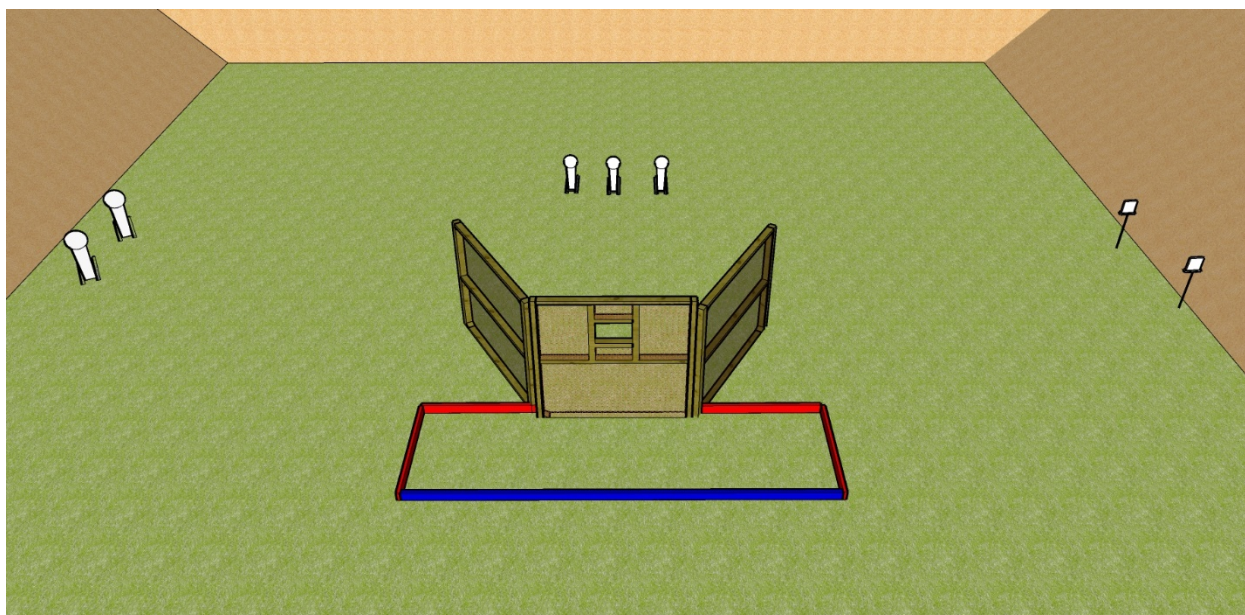

ЧЕМПІОНАТ КИЇВСЬКОЇ ОБЛАСТІ 2021 РУШНИЦЯ

Вид вправи	Коротка вправа				ВПРАВА 5
Мішені	Паперова мішень	Штраф	Поппер	Керамічна мішень	Металева тарілка
			5		2
К-ть залікових пострілів	7	Тип боєприпасу	Шріт	Максимальна к-ть очок	35
Положення готовності зброї	Положення 2, патронник пустий, затвор закритий				
Стартова позиція	Стрілець тримає рушницю в слабкій руці, спиною до мішеней, носками торкаючись синіх міток.				
Стартовий сигнал	Звуковий				
Процедура виконання	Після стартового сигналу вразити мішені не виходячи із вказаної зони обмеженою штрафними лініями. Металеві мішені повинні впасти для заліку.				
Кути безпеки	90/90/90