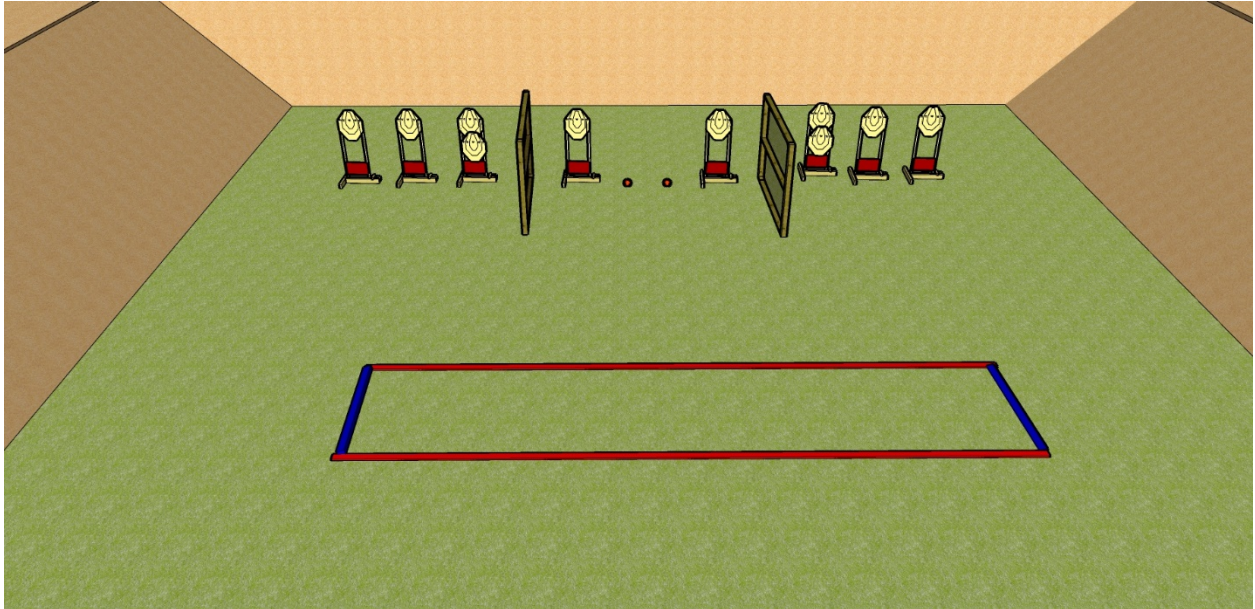

ЧЕМПІОНАТ КИЇВСЬКОЇ ОБЛАСТІ 2021 РУШНИЦЯ

Вид вправи	Середня вправа				ВПРАВА 8
Мішені	Паперова мішень (А4)	Штраф	Поппер	Керамічна мішень	Металева тарілка
	10			2	
К-ть залікових пострілів	12	Тип боєприпасу	Пуля	Максимальна к-ть очок	60
Положення готовності зброї	Положення 1				
Стартова позиція	Стрілець торкається мітки ногою, ствол в напрямку мішеней				
Стартовий сигнал	Звуковий				
Процедура виконання	Після стартового сигналу вразити мішені не виходячи із вказаної зони обмеженою штрафними лініями. В паперових мішенях повинно бути мінімум 1 влучання, керамічні мішені мають бути вражені, або мати явні пошкодження.				
Кути безпеки	Вертикальний кут – по верхньому валу кулевловлювача, горизонтальний 90/90.